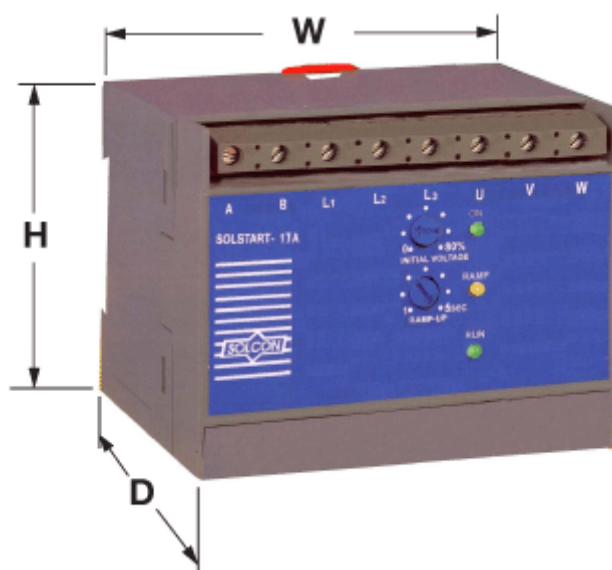

Varenummer: 762140010
Beskrivelse: DC-bremseenhed Solbrake 10
Op til 5kW 10A 3x400V IP20

Mål

Betegnelse = Size SB1

D = 105.0

H = 75.0

Vægt = 0.43

W = 90.0